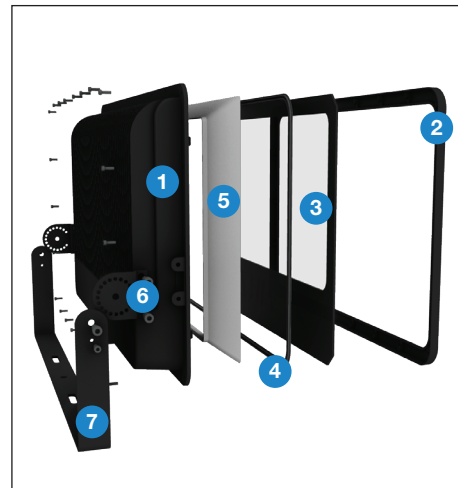

SAFİR S2

700W Cephe ve Alan LED Aydınlatma Armatürü

Ürün Kodu

: VL519700

Standart Model

Ürün ölçüleri (mm)

	a	b	h
Standart	468	773	94

Ağırlık (kg)

700W	15,10
------	-------

Projektör Konsolu

Ürün Parça Listesi

- 1) Gövde
- 2) Çerçeve
- 3) Cam
- 4) Conta
- 5) Reflektör
- 6) Konsol bağlantı aparatı
- 7) Konsol

• YAVUZ, önceden bildirmeksizin gerekli gördüğü değişiklikleri yapma hakkını saklı tutar.