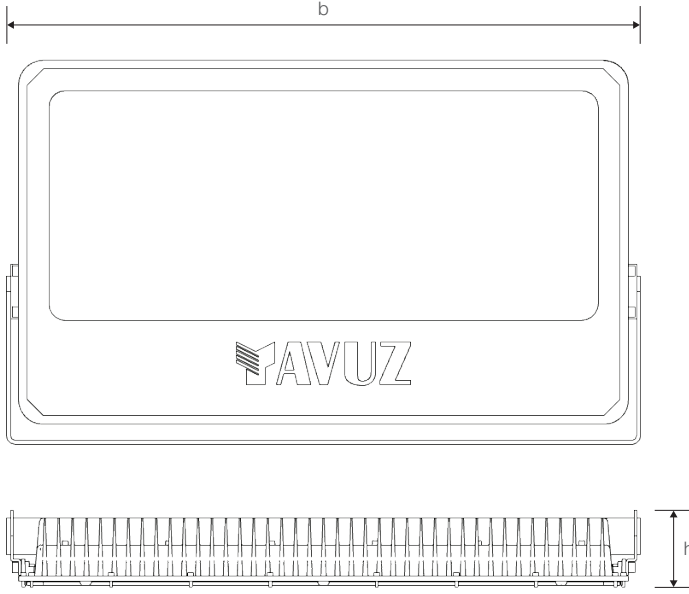

SAFİR S2

700W Cephe ve Alan LED Aydınlatma Armatürü

Ürün Kodu : VL519700

Ürün Bilgisi

Ürün Özellikleri

Gövde	: Alüminyum Enjeksiyon Gövde
Difüzör	: Temperli Cam
Optik	: Simetrik
IP Koruma Sınıfı	: IP 66
Kullanım Şekli	: Zemin Montaj
Işık Kaynağı	: Mid Power LED

SAFİR S2

700W Cephe ve Alan LED Aydınlatma Armatürü

Ürün Kodu

: VL519700

Standart Model

Ürün ölçüleri (mm)

	a	b	h
Standart	468	773	94

Ağırlık (kg)