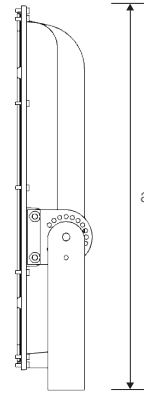

SAFİR S2

700W Cephe ve Alan LED Aydınlatma Armatürü

Ürün Kodu

: VL519700

Standart Model

Ürün ölçüleri (mm)

	a	b	h
Standart	468	773	94

Ağırlık (kg)

700W	15,10
------	-------

Projektör Konsolu

Ürün Parça Listesi

- 1) Gövde
- 2) Çerçeve
- 3) Cam
- 4) Conta
- 5) Reflektör
- 6) Konsol bağlantı aparatı
- 7) Konsol

• YAVUZ, önceden bildirmeksizin gerekli gördüğü değişiklikleri yapma hakkını saklı tutar.