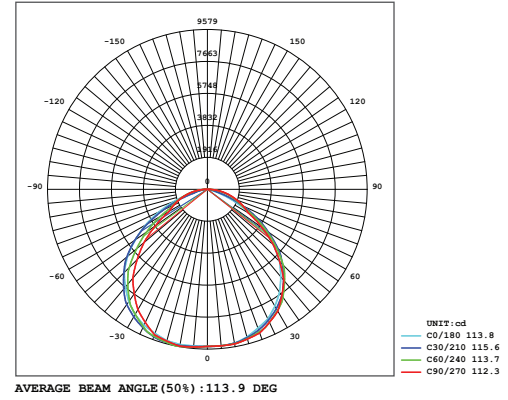

Işık Eğrisi

Renk Sıcaklık Tablosu

Opsiyonel Özellikler

Renk Sıcaklığı	: 3000K / 4000K / 5700K
Dali Uyumluluğu	: Var
Sensör	: Var